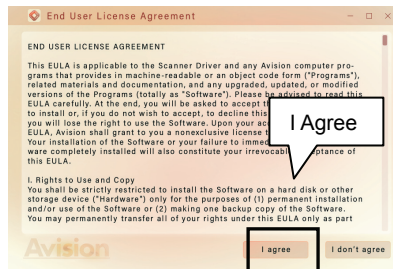

Install Driver/Button Manager V2

Treiber/Button Manager installieren
Installer le pilote/ Button Manager
Installa driver/ Button Manager
Instalar controlador/ Button Manager
Instalar Driver/ Button Manager
Zainstaluj sterownik/ Button Manager
Установить драйвер/ Button Manager
Button Manager V2/בידודקהת
ドライバー/Button Manager のインストール
드라이버/Button Manager 설치
安裝驅動程序/ Button Manager
Button Manager V2/التشغيل برنامج تثبيت